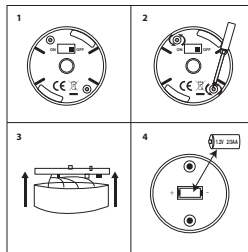

NATTERGAL SOLAR LAMP

6425015/87738001

1xwarm white LED, 0.06W

1x2/3AA, 1.2V 100mAh, Ni-MH rechargeable

Non replaceable LED bulb

JYSK.com

1. **GB** Solar lamp. Material: Steel, glass, polypropylene , ABS plastic. Battery included.
2. **DK** Solcellelampe. Materiale: Stålr, glas, polypropylen , ABS-plast. Batteri medfølger.
3. **DE** Solarlampe. Material: Stahl, glas, polypropylen, ABS Plastik. Batterie im Lieferumfang enthalten.
4. **NO** Solcellelampe. Materiale: Stålr, glass, polypropylen, ABSplast. Batteri medfølger.
5. **SE** Solcellslampa. Material: Stålr, glas, polypropylen, ABS-plast. Batteri medföljer.
6. **FI** Aurinkoenergialamppu. Materiaali: Teräs, lasi, polypropyleeni,ABS-muovi. Paristo ovat mukana.
7. **PL** Lampa solarna. Materiał: Stal, szkło, polipropylen, tworzywo ABS. Bateria w zestawie.
8. **CZ** Solární lampa. Materiál: Ocel, sklenice, polypropylen, plast ABS. Baterie jsou součástí balení.
9. **HU** Szolárlámpa. Anyag: Acél, üveg, polipropilén, ABS műanyag. A csomag tartalmazza az elemeket.
10. **NL** Solarlamp. Materiaal: Staal, glas, polypropylen , ABS kunststof. Batterij inbegrepen.
11. **SK** Solárna lampa. Materiál: Oceľ, pohár, polypropylén, plast ABS. Batérie sú súčasťou balenia.
12. **FR** Lampe solaire. Matériel: Acier, verre, polypropylène, plastique ABS. Pile incluses.
13. **SI** Solarna svetilka. Material: Jeklo, kozarec, polipropilen, plastika ABS. Baterija priložena.

1. **HR** Solarna lampa. Materijal: čelik, čaša, polipropilen, ABS plastika. Baterije priložene.
2. **IT** Lampada solare. Materiale: Acciaio, bicchiere, polipropilene, ABS plastico. Batteri incluse.
3. **ES** Lámpara solar. Material: Acero, vaso, polipropileno, ABS plástico. Pila incluidas.
4. **BA** Solarna lampa. Materijal: čelik, čaša, polipropilenska vlakna, ABS plastika. Baterija priložena.
5. **RS** Solarna lampa. Materijal: čelik, čaša, polipropilen ,ABS plastika. Baterija su uključene.
6. **UA** Лхтар садовий на сонячній батареї. Матеріал: сталь, скло, поліпропілен ,ABS п пластик. Батареї входять до комплекту.
7. **RO** Lampă solară. Material: Oțel, pahar, polipropilenă, plastic ABS. Baterie sunt incluse.
8. **BG** Соларна лампа. Материал: стомана, найлон, полипропилен, ABS пластмаса. Батериите са включени.
9. **GR** Ηλιακή λάμπα. Υλικό: χάλυβας, ποτήρι, πολυπροπυλέν ιο, ABS. Οι μπαταρίες περιλαμβάνονται.
10. **PT** Candeeiro solar. Material: Aço, vidro, polipropileno, ABS plástico. Pilha incluídas.
11. **RU** Солнечный светильник. Материал: сталь, стекло, полипропилен, ABS-пластик. Батареи в комплекте.
12. **TR** Güneş enerjili lamba. Malzeme: çelik, cam, polipropilen, ABS plastik. Pili ürünle birlikte verilir.
13. **CN** 太阳能灯。材料: 钢, 玻璃, 聚丙烯, ABS塑料。包含电池。

AR المصباح الشمسية . المواد: فولاد، زجاج ، مادة النولي بروبيلين الب ستیک ، ABS بوليمتک . بما في ذلك البطارية . مستورد من طرف: JYSK المغرب. 49 رنقة أحمد بركات. الطابق الأرضي رقم 3. المعاريف. الدار البيضاء (المغرب)