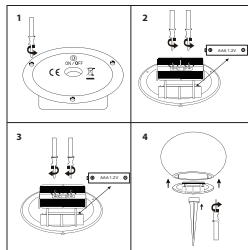

HAVESANGER SOLAR LAMP

6425048/88244001

2xwarm white LED, 0.2W

1xAAA, 1.2V 600mAh, Ni-MH rechargeable

Non replaceable LED bulb

JYSK.com

DK Solcellelampe. Materiale: polypropylen, ABS-plast, polyethylen. Batteri medfølger.

DE Solariampe. Material: polypropylen, ABS Plastik, Polyethylen. Batterie im Lieferumfang enthalten.

NO Solcellelampe. Materiale: polypropylen, ABSplast, polyetylen. Batteri medfølger.

FI Aurinkoenergialamppu. Materiaali: polypropyleeni,ABS-muovi, polyeteeni. Paristo ovat mukana.

PL Lampa solarna. Materiał: polipropylen, tworzywo ABS, polietylen. Bateria w zestawie.

HU Szolárlámpa. Anyag: polipropilén, ABS műanyag, polietylén. A csomag tartalmazza az elemeket.

SK Solárna lampa. Materiál: polypropylén, plast ABS, polyetylén. Batérie sú súčasťou balenia.

ES Lámpara solar. Material: polipropileno, ABS plástico, polietileno. Pila incluidas.

UA Лихтар садовий на сонячній батареї. Матеріал: поліпропілен, ABS пластик, поліетилен. Батареї входять до комплекту.

BG Соларна лампа. Материал: полипропилен, ABS пластмаса, полиетилен. Батериите са включени.

GR Ηλιακή λάμπα. Υλικό: πολυπροπυλένιο, ABS, πολυαιθυλένιο. Οι μπαταρίες περιλαμβάνονται.

RU Солнечный светильник. Материал: полипроп илен, ABS-пластик, полиэтилен. Батарейки в комплекте.

CN 太阳能灯。材料:聚丙烯, ABS塑料, 聚乙烯。包含电池。

AR المصابيح الشمسية. مادة البولي بروبيلين الب ستيك، ABS بلاستيك، البولي ايثيلين. بما في ذلك البطارية. مستورد من طرف: JYSK المغرب. 49 زقة أحمد بركات، الطابق الأرضي رقم 3، المعاريف، الدار البيضاء (المغرب)