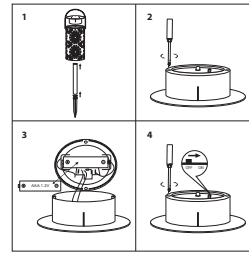

HJEJLE SOLAR LAMP

6425008/87758001

1x warm white LED, 0.06W

1x AAA, 1.2V 150mAh, Ni-MH rechargeable

Non replaceable LED bulb

GB Solar lamp. Material: Steel, polypropylene. Battery included.

DK Solcellelampe. Materiale: Stål, polypropylen. Batteri medfølger.

DE Solarlampe. Material: Stahl, polypropylen. Batterie im Lieferumfang enthalten.

NO Solcellelampe. Materiale: Stål, polypropylen. Batteri medfølger.

SE Solcellslampa. Material: Stål, polypropylen. Batteri medföljer.

FI Aurinkoenergialamppu. Materiaali: Teräs, polypropyleeni. Paristo ovat mukana.

PL Lampa solarna. Materiał: Stal, polipropylen. Bateria w zestawie.

CZ Solární lampa. Materiál: Ocel, polypropylen. Baterie jsou součástí balení.

HU Szolárlámpa. Anyag: Acél, polipropilén. A csomag tartalmaza az elemeket.

NL Solarlamp. Materiaal: Staal, polypropyleen. Batterij inbegrepen.

SK Solárna lampa. Materiál: Oceľ, polypropylén. Batérie sú súčasťou balenia.

FR Lampe solaire. Matériel: Acier, polypropylène. Pile incluse.

SI Solarna svetilka. Material: Jeklo, polipropilen. Baterija priložena.

HR Solarna lampa. Materijal: čelik, polipropilen. Baterije priložene.

IT Lampada solare. Materiale: Acciaio, polipropilene. Batteri incluse.

ES Lámpara solar. Material: Acero, polipropileno. Pila incluidas.

BA Solarna lampa. Materijal: čelik, polipropilenska vlakna. Baterija priložena.

RS Solarna lampa. Materijal: čelik, polipropilen. Baterija su uključene.

UA Ліхтар садовий на сонячній батареї. Матеріал: сталь, поліпропілен. Батареї входять до комплекту.

RO Lampă solară. Material: Oțel, polipropilenă. Baterie sunt incluse.

BG Соларна лампа. Материал: стомана, полипропилен. Батериите са включени.

GR Ηλιακή λάμπα. Υλικό: χάλυβας, πολυπροπυλένιο. Οι μπαταρίες περιλαμβάνονται.

PT Candeeiro solar. Material: Aço, polipropileno. Pilha incluídas.

RU Солнечный светильник. Материал: сталь, полипропилен. Батареи в комплекте.

TR Güneş enerjili lamba. Malzeme: çelik, polipropilen. Pili ürünle birlikte verilir.

CN 太阳能灯。材料: 聚丙烯, 包含电池。

AR المصباح الشمسية. زجاج، مادة البولي بروبيلين البستييك، بما في ذلك البطارية. مستورد من طرف: JYSK المغرب، 49 رفقة أحمد بركات، الطابق الأرضي رقم 3. المعاريف، الدار البيضاء (المغرب)

GB The crossed-out wheeled bin indicates that marked items must be disposed of separately from household waste. By handing over marked items for recycling, according to local regulations, you help reduce potential harmful impact on the environment and on human health. For more information, please contact your JYSK store.
ATTENTION: DO NOT USE UNRECHARGEABLE BATTERY FOR THIS PRODUCT.

DK Den overstregede skraldespand med hjul angiver, at de mærkede genstande skal bortskaffes separat fra husholdningsaffald. Ved at aflevere de markerede dele til genbrug i henhold til lokale bestemmelser hjælper du med at reducere potentielt skadelig indvirkning på miljøet og menneskers sundhed. Få flere oplysninger i din JYSK butik.
BEMÆRK: BRUG KUN GENOPLADELIGE BATTERIER MED DETTE PRODUKT.