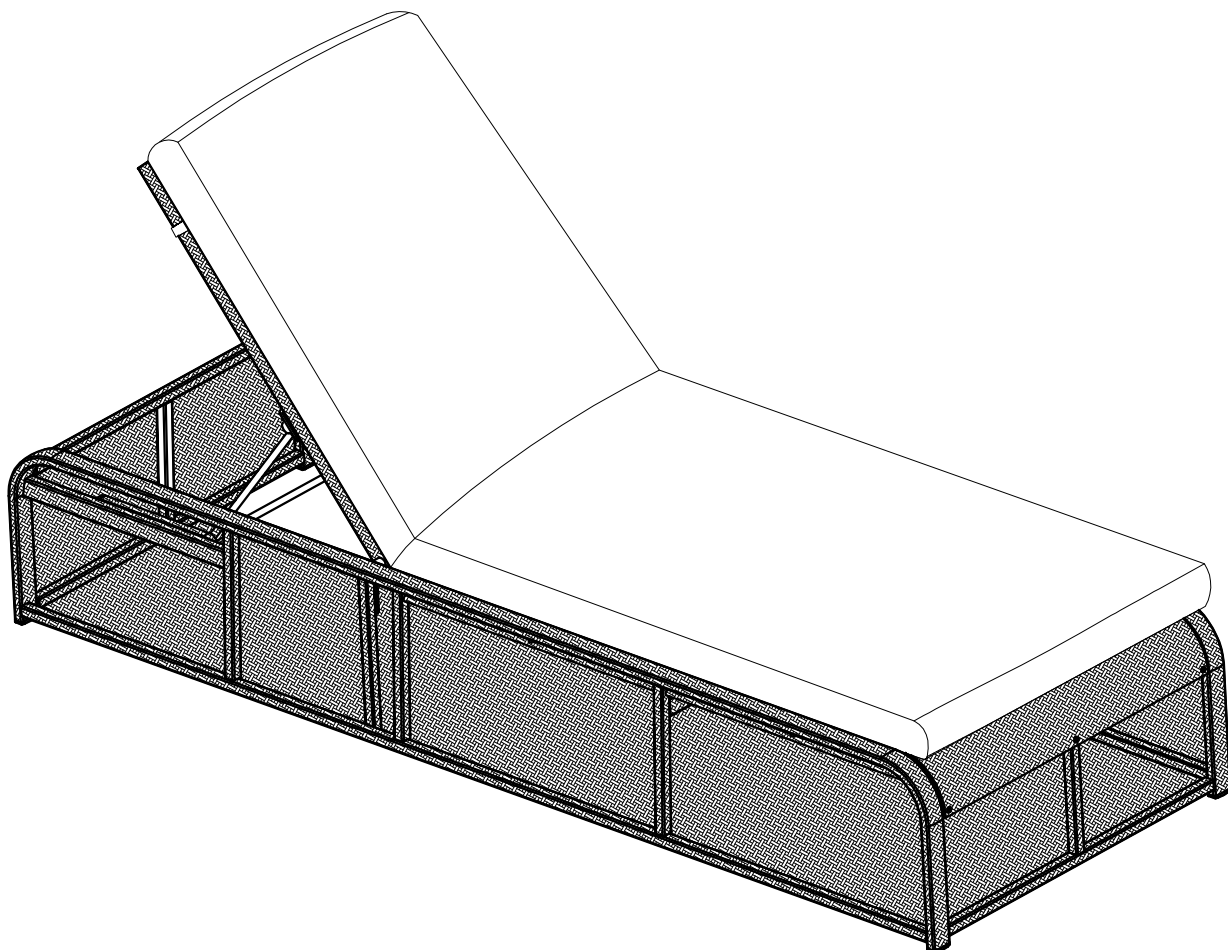

2

JYSK a/s
Soedalsparken 18
DK-8220 Brabrand
+45 89 39 75 00
DK13590400