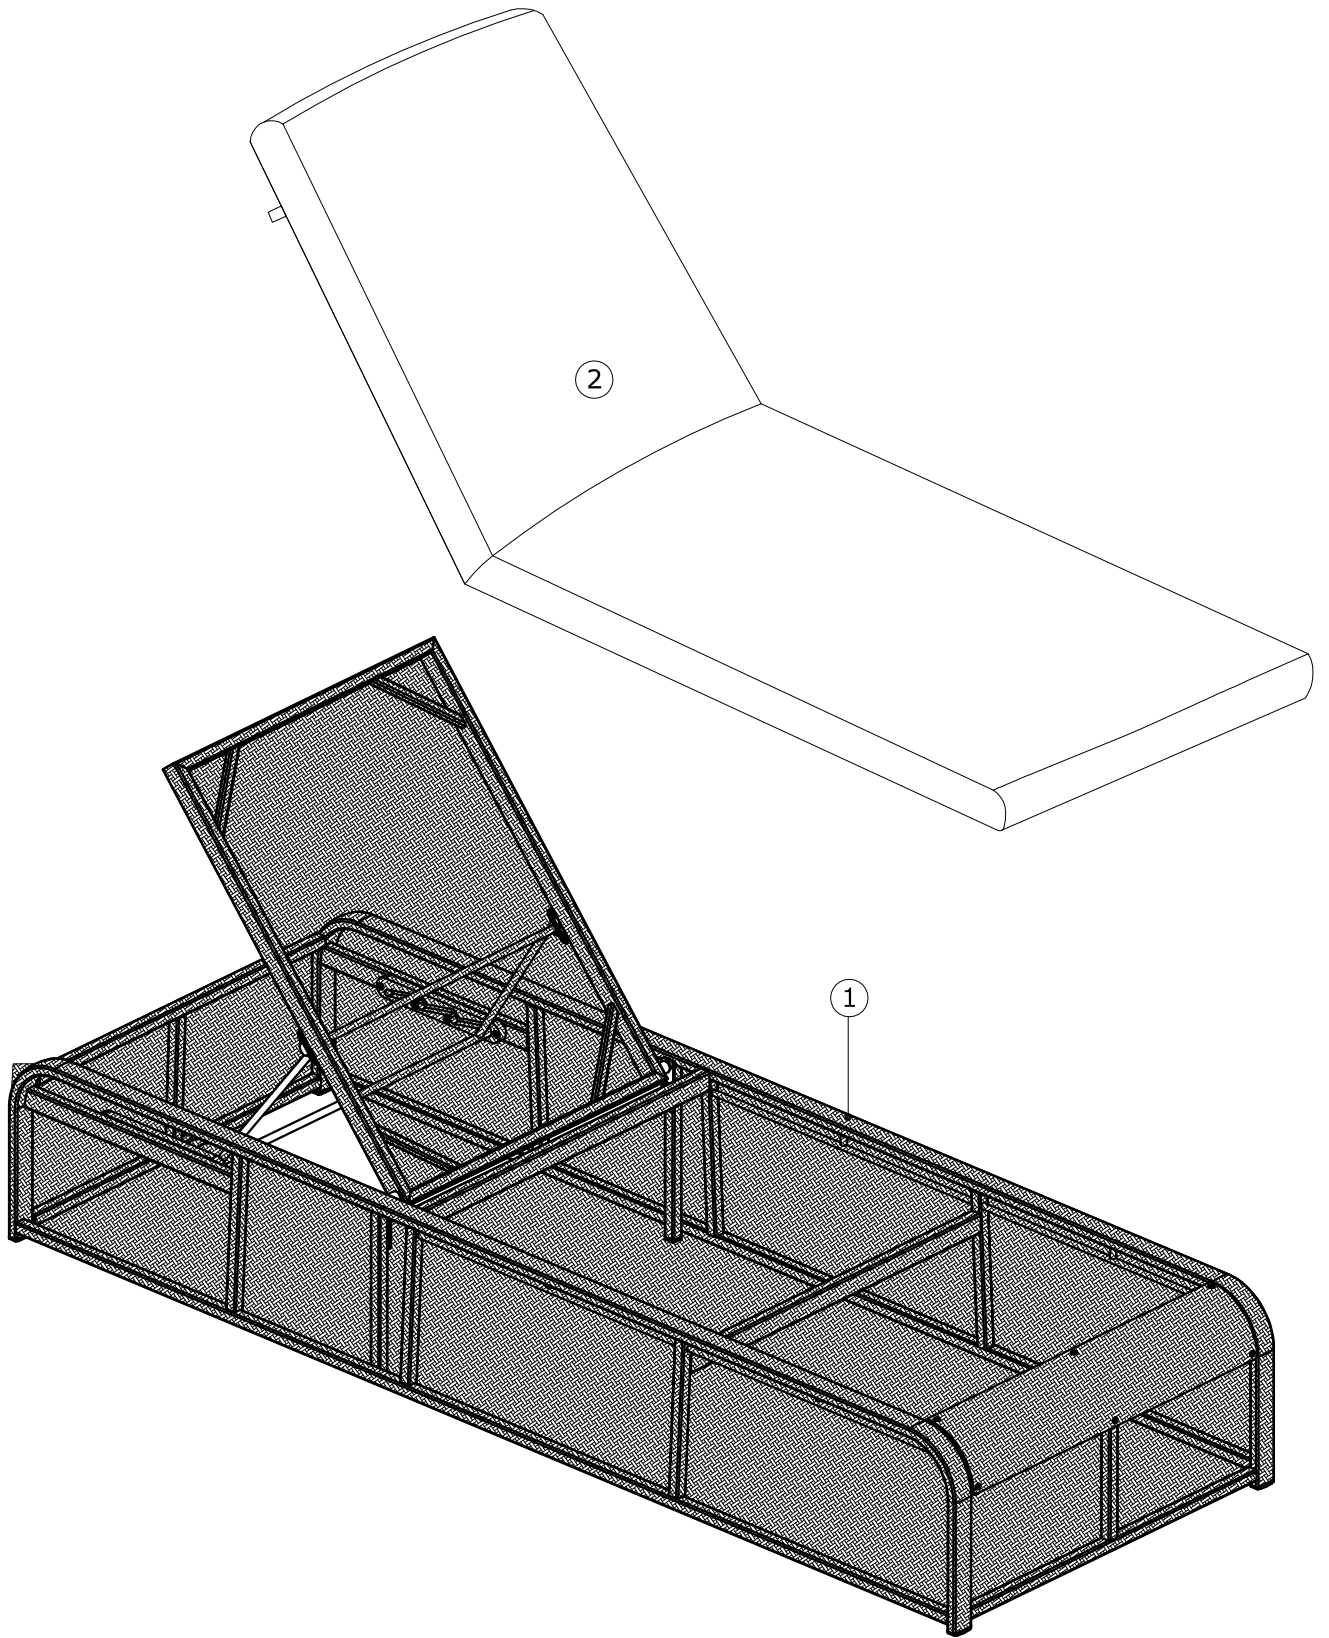

TR: BÜRO SANDALYELERİNE YÖNELİK UYARI!

110 kg için test edilmiştir.

CN: 座椅警告信息!

测试重量为每个椅子 110 kg

EN581		
		
✓	✓	✗

- GB:** Domestic use
- DK:** Husholdningsbrug
- DE:** Nutzung im Wohnbereich
- NO:** Privat bruk
- SE:** Hemmabruk
- FI:** Kotikäyttöön
- PL:** Do użytku na zewnątrz domu
- CZ:** Určeno pro domácí použití
- HU:** Lakásban való használatra
- NL:** Thuisgebruik
- SK:** Určené na domáce použitie
- FR:** Pour la maison
- SI:** Domača uporaba
- HR:** Za upotrebu u kućanstvu
- IT:** Uso domestico
- ES:** Uso doméstico
- BA:** Upotreba u domaćinstvu
- RS:** Za upotrebu u okviru domaćinstva
- UA:** Для домашнього використання
- RO:** Pentru uz casnic
- BG:** За употреба в домашни условия
- GR:** Για οικιακή χρήση
- PT:** Uso doméstico
- RU:** Для домашнего использования
- TR:** Ev içi kullanım
- CN:** 家庭用